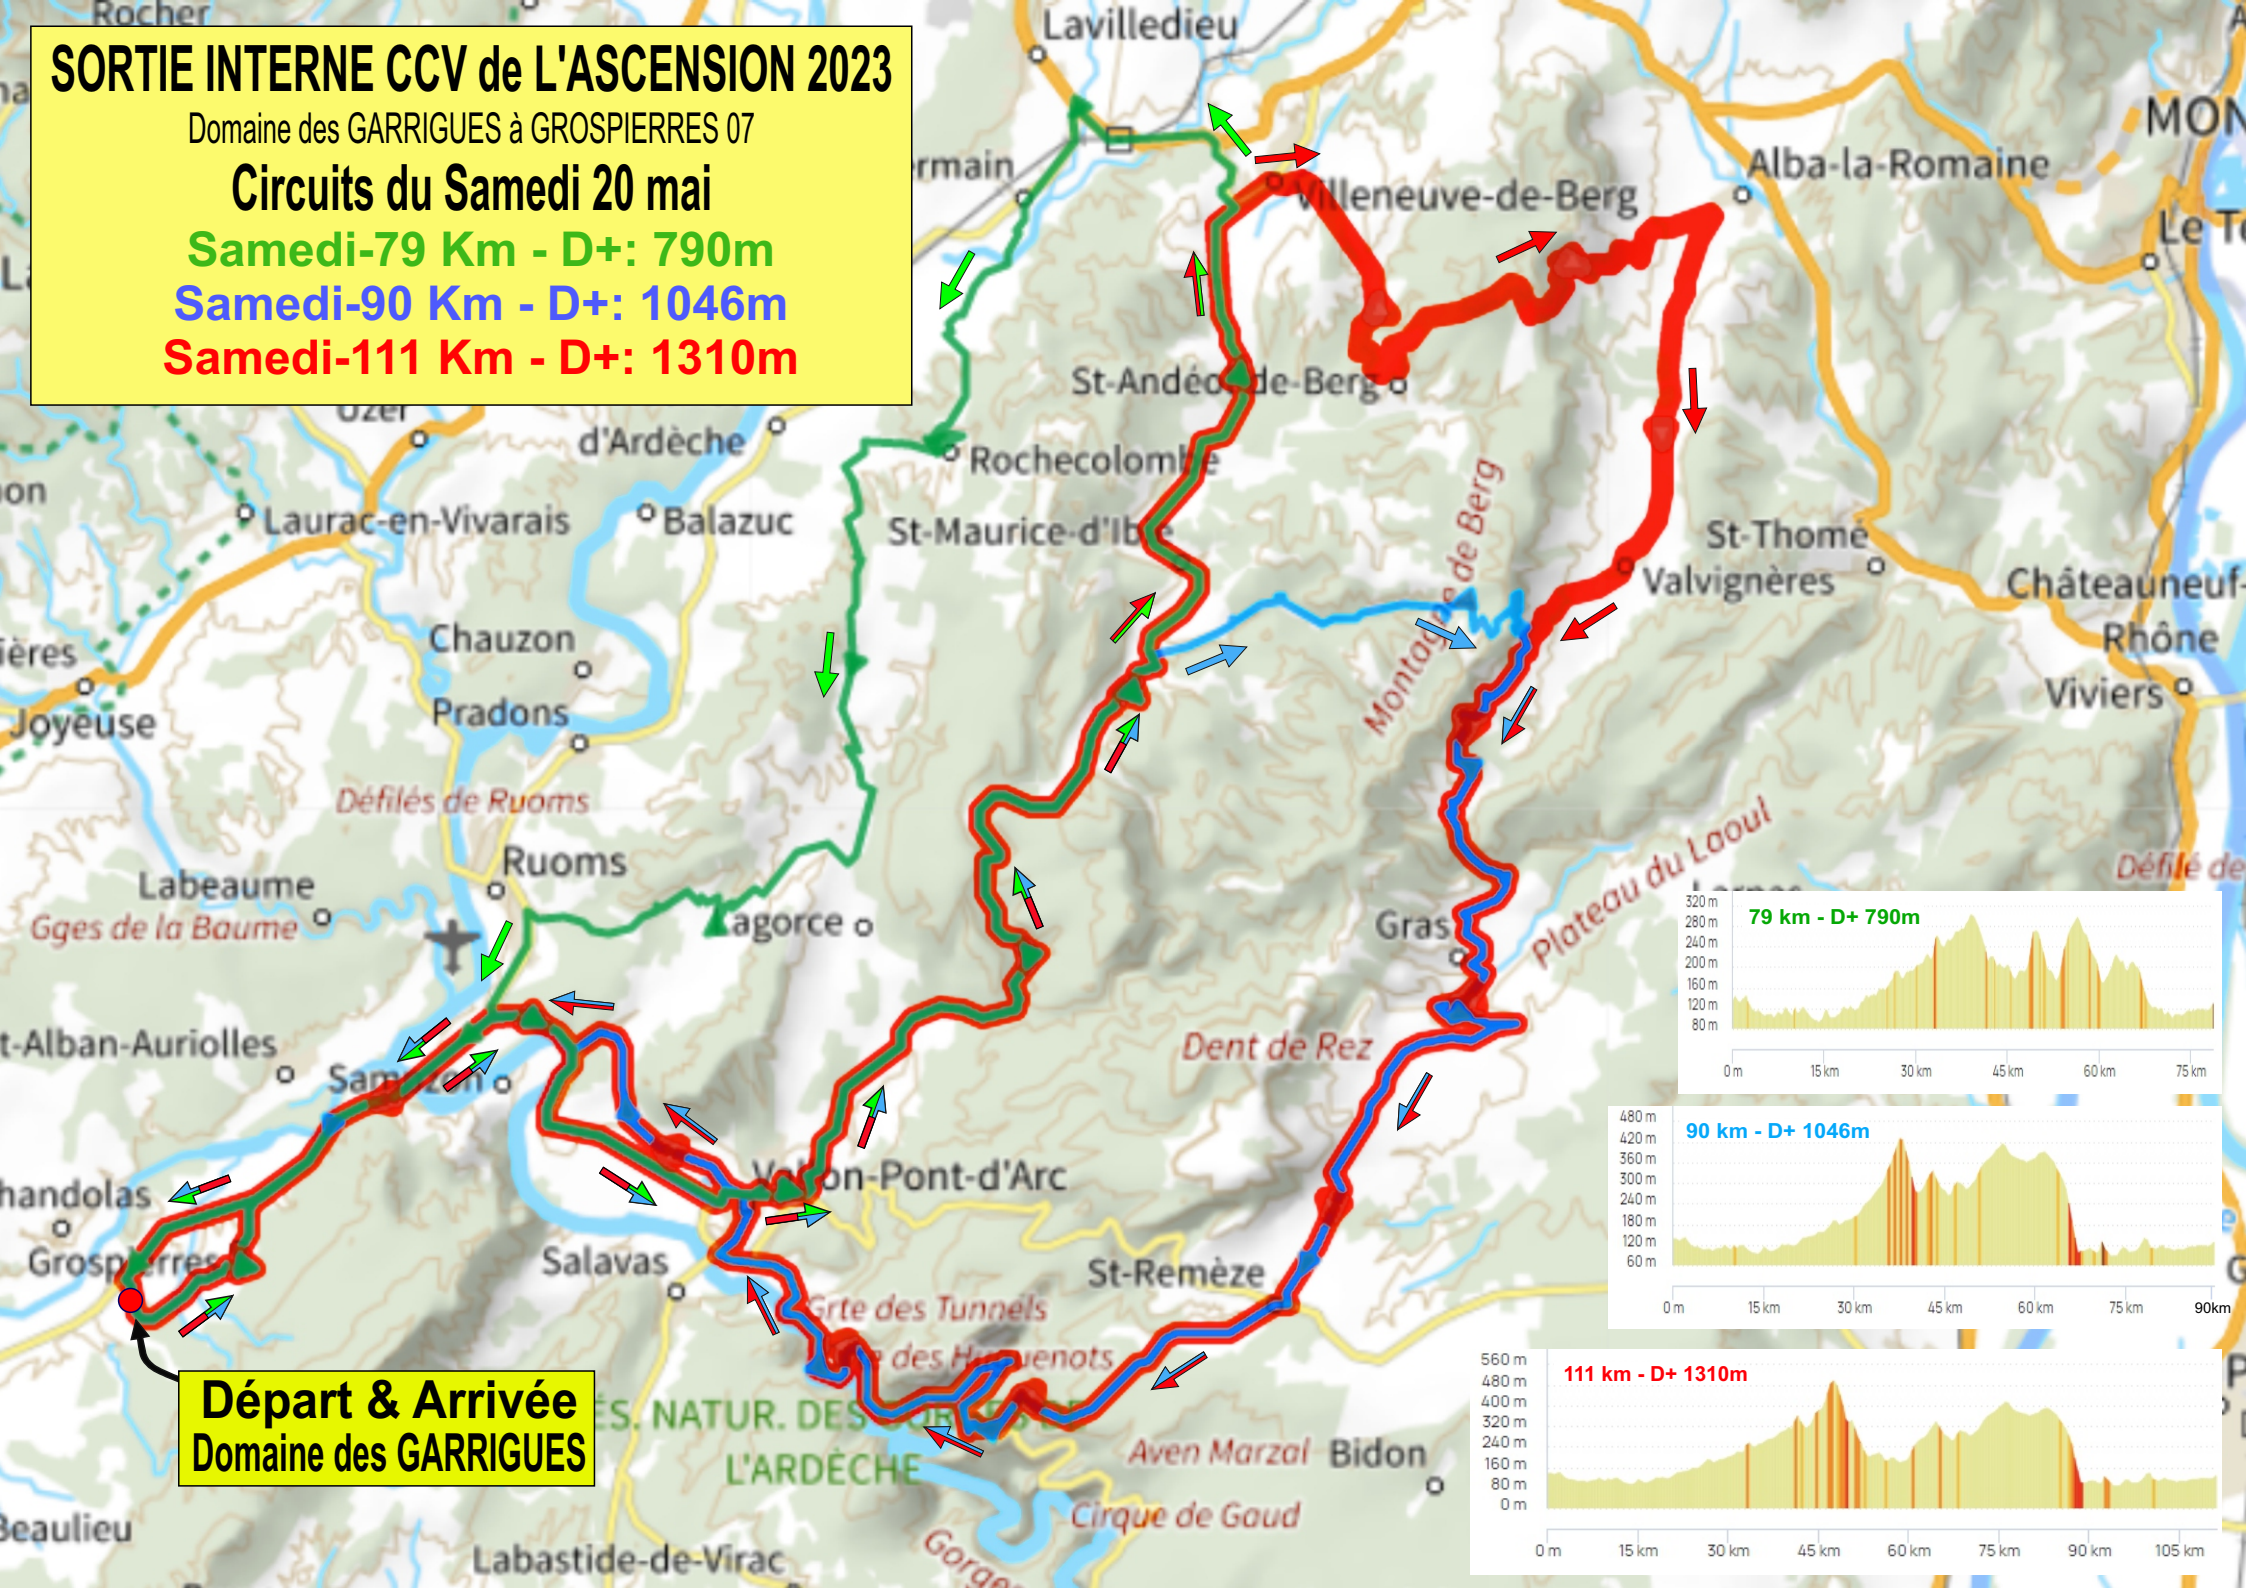

SORTIE INTERNE CCV de L'ASCENSION 2023

Domaine des GARRIGUES à GROSPIERRES 07

Circuits du Samedi 20 mai

Samedi-79 Km - D+: 790m

Samedi-90 Km - D+: 1046m

Samedi-111 Km - D+: 1310m

Départ & Arrivée
Domaine des GARRIGUES